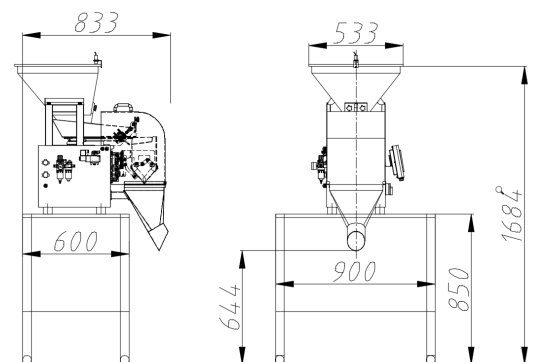

PESATECNO

www.pesatecno.es

PESADORA PL-1000

- ✓ Alta precisión, velocidad y facilidad de uso
- ✓ Construcción robusta en Acero Inoxidable AISI304
- ✓ Pantalla táctil intuitiva
- ✓ Muy fácil de instalar y mantener. Sin neumática, enchufa y listo
- ✓ Perfecta para pesajes entre 50 g y 2 kg
- ✓ Ideal para líneas verticales, horizontales o mesas de trabajo

Válida para productos granulados y polvo no fino

Características técnicas:

Modelo: PL-1000
Número de cabezales: 1
Rango de pesaje: 50-2000 g
Volumen de bol pesaje: 4,5 Litros
Volumen tolva carga: 35 Litros
Velocidad máxima: hasta 20 dosificaciones/min
Precisión: alta, PID 3 modos(rápido/medio/lento)
Material: Acero inoxidable SS304
Pantalla: táctil 7"
Programas: 20 programas configurables
Alimentación: 220V ±10% / 50-60 Hz
Potencia: 0,5 KW
Corriente: 2,5 A
Consumo de aire: NO USA AIRE
Dimensiones (LxA×H): 792 × 470 × 1006 mm
Peso: 60 kg
Nivel de ruido: bajo (vibración optimizada)

La pesadora lineal de 1 cabezal PL-1000 es una máquina compacta, precisa y muy estable, especialmente diseñada para el dosificado automático de productos granulados o pequeños sólidos. Su tecnología de vibración lineal, su tolva de 4,5L y su pantalla táctil de 7" la convierten en la solución ideal para pequeñas producciones que necesitan fiabilidad al mejor precio.